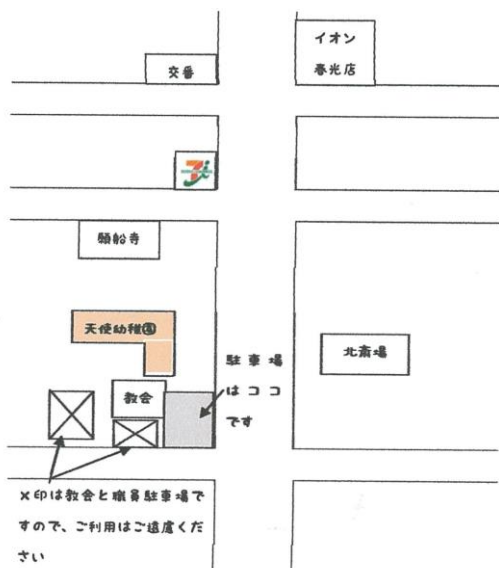

平成29年度

エンジェル親子教室

<http://catholic-ac.jp/ak-tenshi/>

連絡先: 旭川天使幼稚園 〒070-0841 旭川市大町1条10丁目 ☎51-3493

目的: 同じ年頃のお子様同士一緒に遊び、関わり合う中で色々な思いが育ちます。集団遊びを通して先生やお友達と一緒に楽しいことや、時には思い通りに行かない難しさを知ることの良い経験だと思えます。また、お母様同士もお友達を更に増やし子育てについて気軽に話し合える情報交換の場を提供致します。お気軽にいらして下さい。

対象: 満2歳前後からのお子様と保護者の方を対象とします。

場所と時間 天使幼稚園(2階エンジェル組の部屋 水曜日(月2~3回)
但し、園の行事、夏・冬・春休み等は幼稚園に準じます。

時間: 午前10時~午前11時30分

♥11:30~12:00の時間は園庭を開放致しますので、“もうちょっと遊びたい”と思う方は危険のないようにどうぞ!!

内容: 歌や体操、絵本、紙芝居などに親しみ、お仕事(モンテッソーリ教育)、たまに製作も楽しみたいと思います。在園児と一緒に保育を体験する事もあるますので園生活もちょっぴり覗けますよ。

費用: 前期、後期それぞれ2,000円(おやつ・保険・教材など)
会費の納入は、5月と10月に納入袋に入れて下さい。

持ち物: お子様と保護者様の上靴・おやつを頂く時のナプキン・コップ・おしぼり
・ハンドタオル(手洗い用)・着替え(必要な方・幼稚園の着替えもお貸し出来ます)

駐車できる場所

*教会に向かって右のカトリック
大町教会専用と職員駐車場

駐車できない場所

*園バス2台分の置いてある場所と
教会前の駐車場